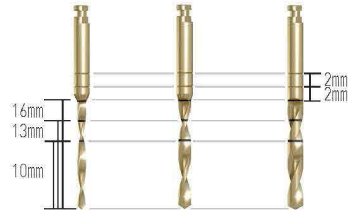

DENTIS Mini Implant I-FIX KIT

DPD

DDE

0.9 Hex
DRD09

Ø1.3 Ø1.8 Ø2.3
DMD13 DMD18 DMD23

DRW

Point Drill

Drill Extension

Hex Driver

Straight Twist Drill

Ratchet Wrench

Code - DMK

Mini Machine Driver

Mini Ratchet Driver

Depth Gauge

Long Short
DMML DMMS