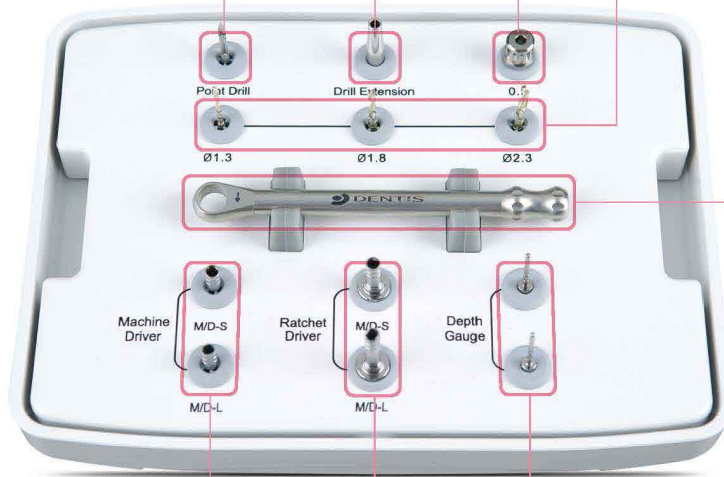

DENTIS Mini Implant I-FIX KIT

DPD

DDE

0.9 Hex
DRD09

Ø1.3 Ø1.8 Ø2.3
DMD13 DMD18 DMD23

DRW

Point Drill

Drill Extension

Hex Driver

Straight Twist Drill

Ratchet Wrench

Code - DMK

Mini Machine Driver

Mini Ratchet Driver

Depth Gauge

Long Short
DMML DMMS