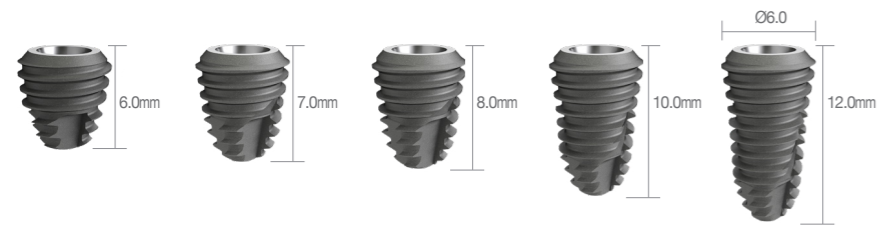

Fixture Diameter	Length	Code No.
Ø5.0	7.0mm	DSSFR5007S
	8.0mm	DSSFR5008S
	10.0mm	DSSFR5010S
	12.0mm	DSSFR5012S
	14.0mm	DSSFR5014S

\* Set Code(S) : Fixture + Cover Screw[DSCSM]

Fixture Diameter	Length	Code No.
Ø6.0	6.0mm	DSSFW6006S
	7.0mm	DSSFW6007S
	8.0mm	DSSFW6008S
	10.0mm	DSSFW6010S
	12.0mm	DSSFW6012S

\* Set Code(S) : Fixture + Cover Screw[DSCSM]

Fixture Diameter	Length	Code No.
Ø7.0	6.0mm	DSSFW7006S
	7.0mm	DSSFW7007S
	8.0mm	DSSFW7008S
	10.0mm	DSSFW7010S
	12.0mm	DSSFW7012S

\* Set Code(S) : Fixture + Cover Screw[DSCSM]

Fixture Diameter	Length	Code No.
Ø8.0	6.0mm	DSSFW8006S
	7.0mm	DSSFW8007S
	8.0mm	DSSFW8008S
	10.0mm	DSSFW8010S
	12.0mm	DSSFW8012S

\* Set Code(S) : Fixture + Cover Screw[DSCSM]

# Cover Screw & Healing Abutment

▶ A/D : Abutment Diameter ▶ P/H : Post Height ▶ G/H : Gingiva Height