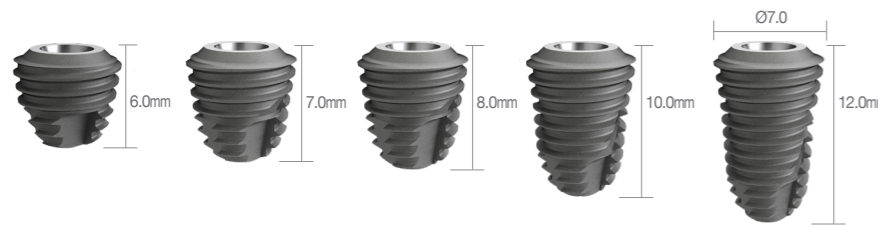

Fixture Diameter	Length	Code No.
Ø5.0	7.0mm	DSSFR5007S
	8.0mm	DSSFR5008S
	10.0mm	DSSFR5010S
	12.0mm	DSSFR5012S
	14.0mm	DSSFR5014S

\* Set Code(S) : Fixture + Cover Screw[DSCSM]

Fixture Diameter	Length	Code No.
Ø6.0	6.0mm	DSSFW6006S
	7.0mm	DSSFW6007S
	8.0mm	DSSFW6008S
	10.0mm	DSSFW6010S
	12.0mm	DSSFW6012S

\* Set Code(S) : Fixture + Cover Screw[DSCSM]

Fixture Diameter	Length	Code No.
Ø7.0	6.0mm	DSSFW7006S
	7.0mm	DSSFW7007S
	8.0mm	DSSFW7008S
	10.0mm	DSSFW7010S
	12.0mm	DSSFW7012S

\* Set Code(S) : Fixture + Cover Screw[DSCSM]

Fixture Diameter	Length	Code No.
Ø8.0	6.0mm	DSSFW8006S
	7.0mm	DSSFW8007S
	8.0mm	DSSFW8008S
	10.0mm	DSSFW8010S
	12.0mm	DSSFW8012S

\* Set Code(S) : Fixture + Cover Screw[DSCSM]

# Cover Screw & Healing Abutment

▶ A/D : Abutment Diameter ▶ P/H : Post Height ▶ G/H : Gingiva Height