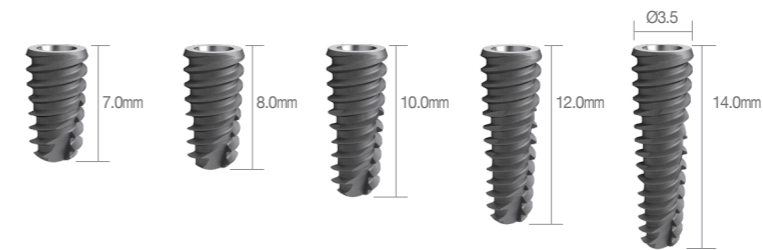

# SQ-SL Fixture Specifications

A	Diameter	3.5	4.0	4.5	5.0	6.0	7.0	8.0
	Fixture							
B	Length	7 / 8 / 10 / 12 / 14				6 / 7 / 8 / 10 / 12		
C	Hex	1.7 Double Hex	2.5Hex					
D	Color							
	Guideline	Anterior	Anterior	Premolar	Molar	Molar	Molar	Molar

※ Length : 8~14mm - 0.5mm shorter than written length  
 ※ Nominal diameter does not correspond to the actual dimension

# SQ-SL Fixture Line-Up

Fixture Diameter	Length	Code No.
Ø3.5	7.0mm	DSSFN3507S
	8.0mm	DSSFN3508S
	10.0mm	DSSFN3510S
	12.0mm	DSSFN3512S
	14.0mm	DSSFN3514S

※ Set Code(S) : Fixture + Cover Screw[DSOFCS]

Fixture Diameter	Length	Code No.
Ø4.0	7.0mm	DSSFR4007S
	8.0mm	DSSFR4008S
	10.0mm	DSSFR4010S
	12.0mm	DSSFR4012S
	14.0mm	DSSFR4014S

※ Set Code(S) : Fixture + Cover Screw[DSCSM]

Fixture Diameter	Length	Code No.
Ø4.5	7.0mm	DSSFR4507S
	8.0mm	DSSFR4508S
	10.0mm	DSSFR4510S
	12.0mm	DSSFR4512S
	14.0mm	DSSFR4514S

※ Set Code(S) : Fixture + Cover Screw[DSCSM]