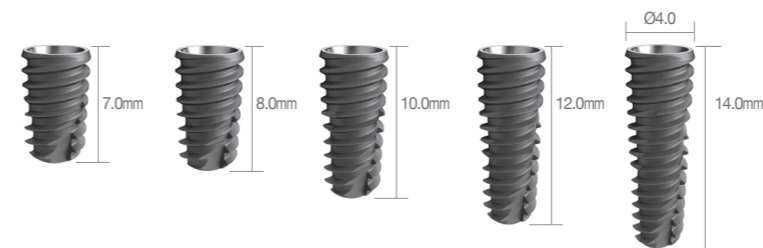

# SQ-SL Fixture Specifications

A	Diameter	3.5	4.0	4.5	5.0	6.0	7.0	8.0
	Fixture							
B	Length	7 / 8 / 10 / 12 / 14				6 / 7 / 8 / 10 / 12		
C	Hex	1.7 Double Hex	2.5Hex					
D	Color							
	Guideline	Anterior	Anterior	Premolar	Molar	Molar	Molar	Molar

※ Length : 8~14mm - 0.5mm shorter than written length  
 ※ Nominal diameter does not correspond to the actual dimension

# SQ-SL Fixture Line-Up

Fixture Diameter	Length	Code No.
Ø3.5	7.0mm	DSSFN3507S
	8.0mm	DSSFN3508S
	10.0mm	DSSFN3510S
	12.0mm	DSSFN3512S
	14.0mm	DSSFN3514S

※ Set Code(S) : Fixture + Cover Screw[DSOFCS]

Fixture Diameter	Length	Code No.
Ø4.0	7.0mm	DSSFR4007S
	8.0mm	DSSFR4008S
	10.0mm	DSSFR4010S
	12.0mm	DSSFR4012S
	14.0mm	DSSFR4014S

※ Set Code(S) : Fixture + Cover Screw[DSCSM]

Fixture Diameter	Length	Code No.
Ø4.5	7.0mm	DSSFR4507S
	8.0mm	DSSFR4508S
	10.0mm	DSSFR4510S
	12.0mm	DSSFR4512S
	14.0mm	DSSFR4514S

※ Set Code(S) : Fixture + Cover Screw[DSCSM]